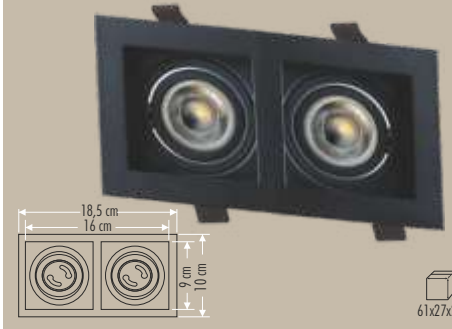

MODERN DEKORATİF SPOT

90 ₺

90 ₺

170 ₺

90 ₺

90 ₺

170 ₺

115 ₺

115 ₺

225 ₺

90 ₺

90 ₺

170 ₺

230 ₺