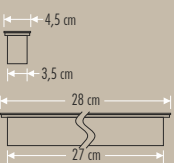

CT-5391 KATANA LED ARMATÜR

400 ₺

● 4000 K