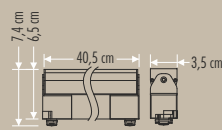

CT-5396 KAMA LED ARMATÜR

950 ₺

● 3200 K