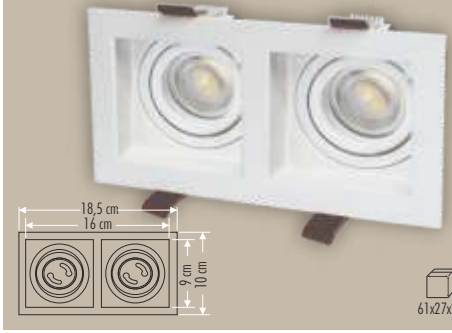

CT-5237 PARS (2'Lİ BEYAZ)

CT-5227 PARS (2'Lİ BEYAZ-SİYAH)

170 ₺