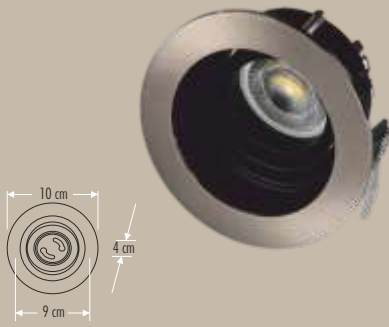

CT-5224 PARS (SİYAH)

115 ₺