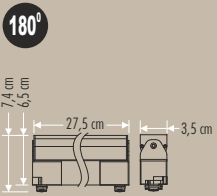

CT-5395 KAMA LED ARMATÜR

700 ₺

● 3200 K

30 W