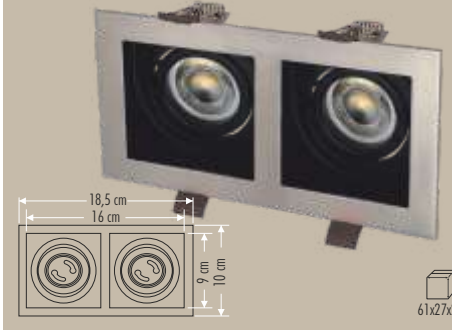

CT-5019 PARS (2'Lİ SİYAH)

225 ₺