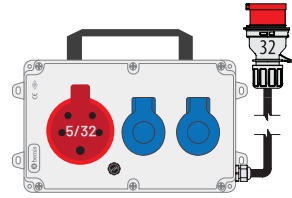

BKP37219-2003
1.857,80 TL