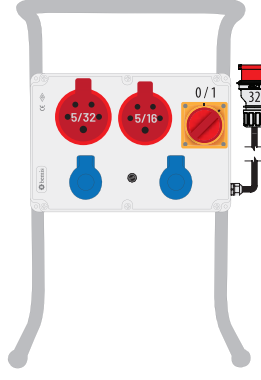

BKP38296-2013
FİYAT ALIN