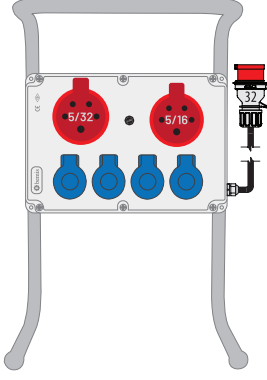

BORU AYAKLI
210x300x90mm

Kablo Uzunluęu
1,5 metre

Termal Sigorta

PG16 / PG21
Rekor

ABS

IP44

1

BKP38296-4011
3.527,10 TL