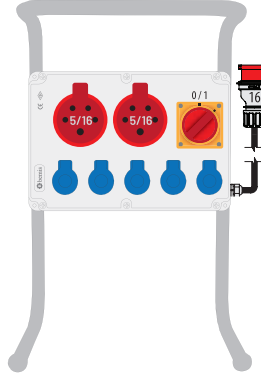

BKP78226-5015
FİYAT ALIN