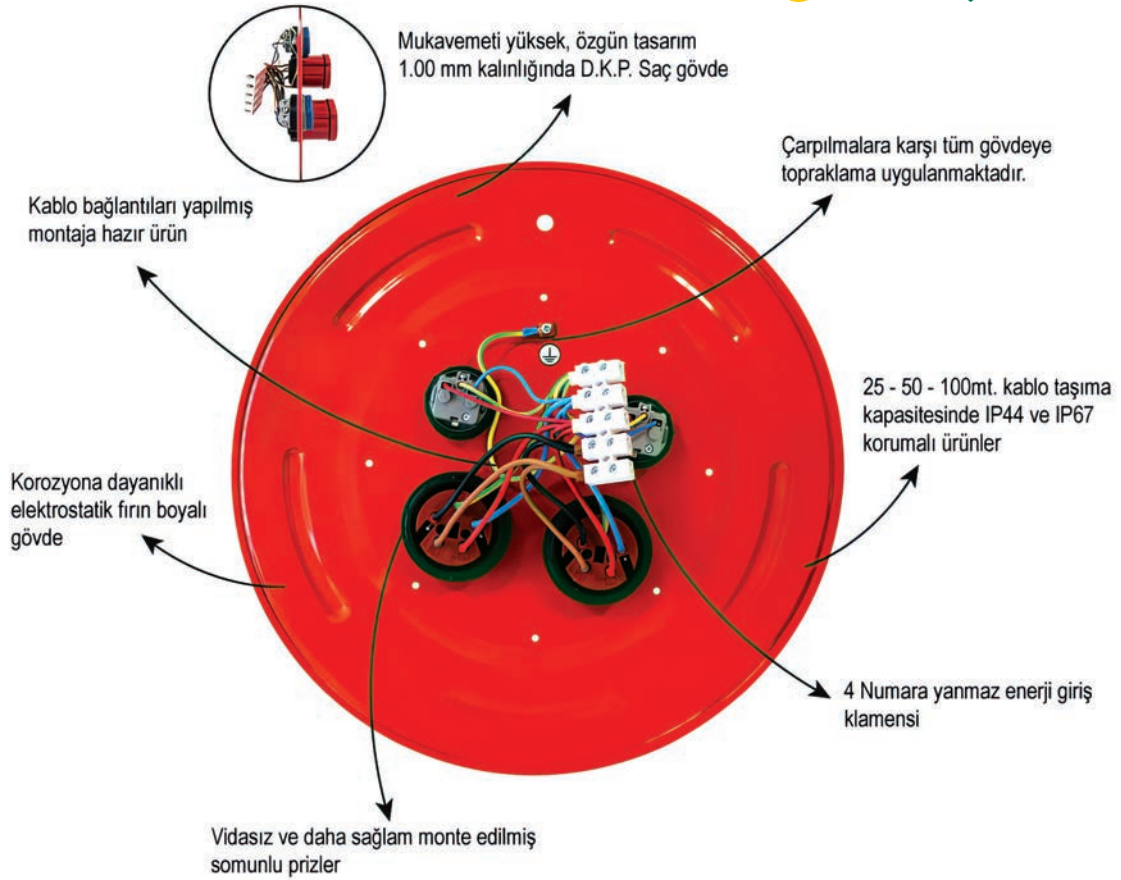

BEMİS KABLO MAKARASI KAPASİTE TABLOSU

Makara Modeli	KABLO KESİTİ VE UZUNLUĞU (metre)											
	3x1.5trr	3x2.5trr	3x4trr	3x6trr	4x1.5trr	4x2.5trr	4x4trr	4x6trr	5x1.5trr	5x2.5trr	5x4trr	5x6trr
BM1	25	15	13	10								
BM2	50	30	25	15								
BM3	70	50	35	25								
BM4	80	60	40	35	70	45	40	25	60	40	25	20
BM5	170	130	100	90	150	120	95	70	120	100	75	40
BM6	170	130	100	90	150	120	95	70	120	100	75	40
BM7	15	10										
BM8	25	20	15	10								
BM9	50	35	25	20								

Tablo H05VF-F kablo dış çapı baz alınarak hesaplanmıştır. Veriler kullanılan kablo markası cinsi ve kullanıcıya göre değişkenlik gösterebilir.

METAL MAKARA ÖZELLİKLERİ