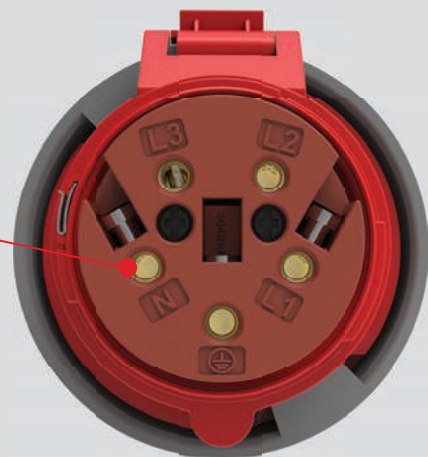

CEE NORM

5/32A. (3P+E+N) 380/450V~

IP67

Ø8-18,5 kabloya uygun sabitleme rakoru

Koruma sınıfına uygun kapak tasarımı

Koruma kapağını tek elle açık tutma imkanı

850°C ısıya dayanıklı kontak taşıyıcı

Paslanmaz kilit mekanizması

Yüksek iletkenli MS58 kontak