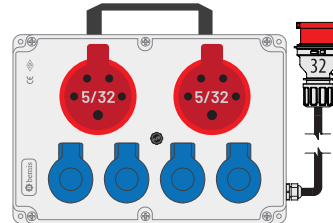

BKP38229-4003
2.873,50 TL