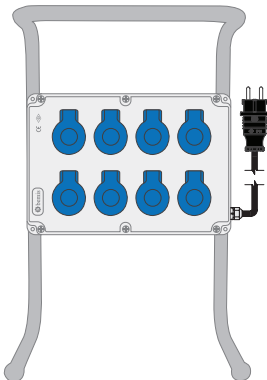

BKP98280-0012
2.629,50 TL