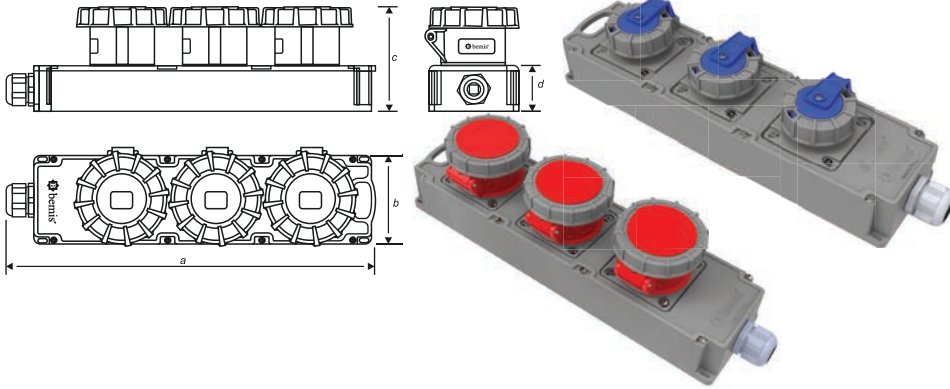

Cee Norm Grup Priz Serisi
Tescil No: 2015/04907