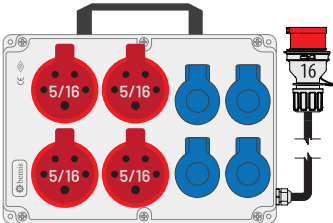

BKP37219-2003
1.857,80 TL

KULPLU KABLOLU 210x300x90mm

Kablo Uzunluğu
1,5 metre

Termal Sigorta

PG16 / PG21
Rekor

ABS

IP44

1