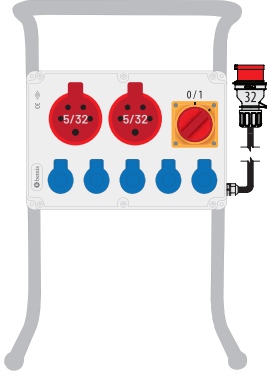

BKP38229-5015
FİYAT ALIN