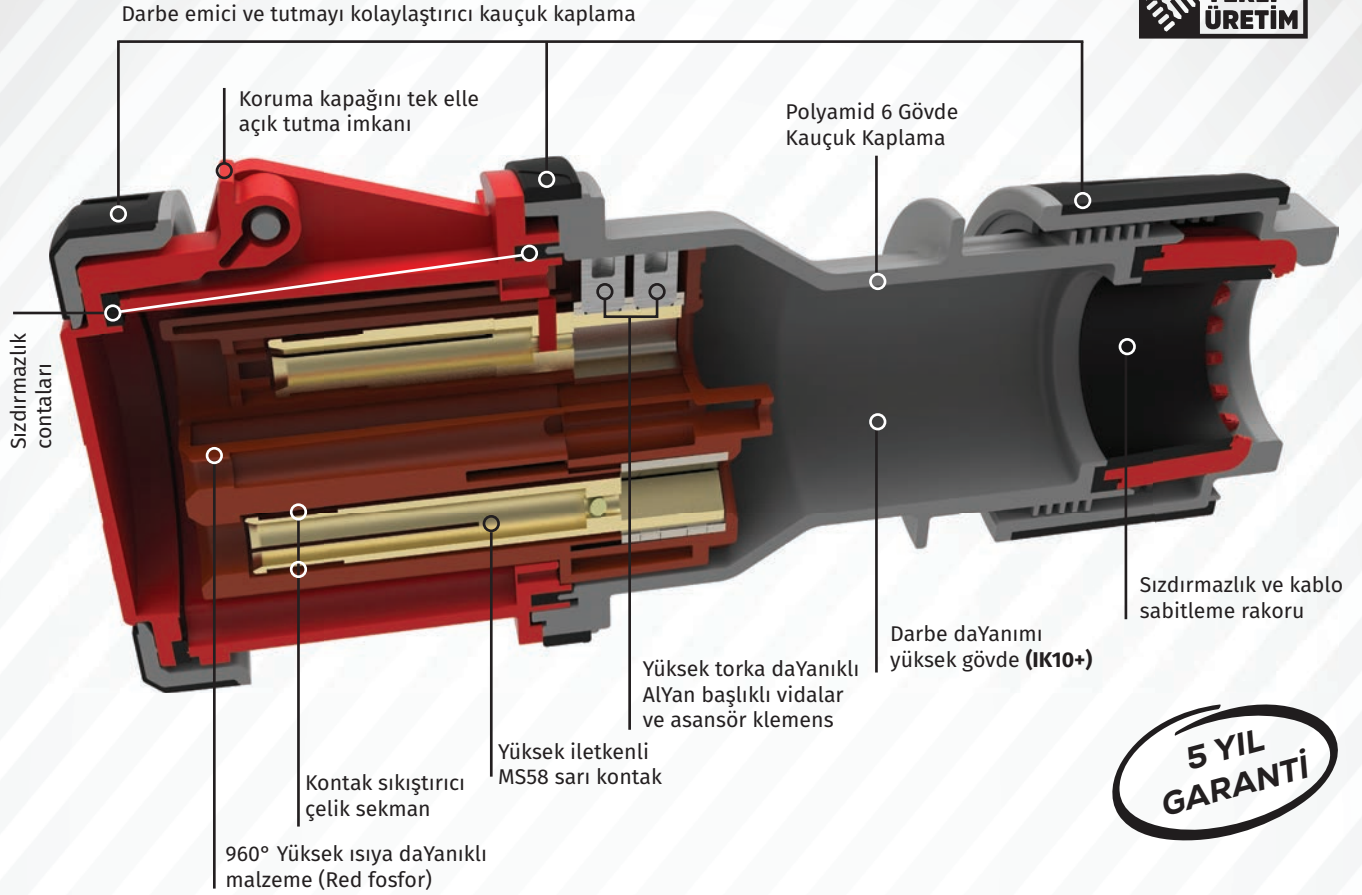

Pilot kontak kullanımı:

63/125A. 3/4/5 Kontaktlı ürünlerde Pilot Kontaktlı / Pilot Kontaksız 2 seri bulunmaktadır.

Pilot Kontakt diğer kontaktlardan kısa ve incedir. Ayrı bir kablo çekilerek devre kesiciye bağlanarak kumanda devresi için kullanılır.

NOT: Kumanda devresi gerekmeyen kullanımlarda pilot kontaksız ürünlerimizin tercih edilmesi tavsiye olunur.