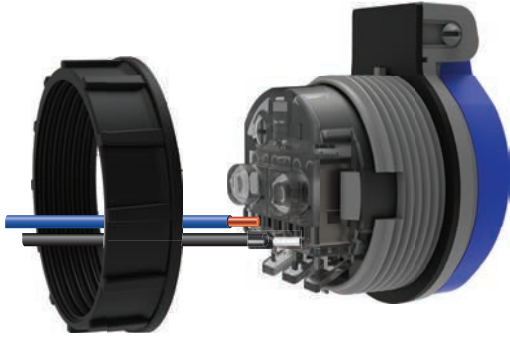

Sayfa 90

Su Terazili Kombinasyon Serisi

V10 - V12 - V15 - V17 - V26

Türkiye'de ilk olarak hayata geçirilen uygulama son kullanıcılar için daha düzenli bir montaj imkanı sağlamaktadır

SOMUNLU PANO PRİZLER
HIZLI BAĞLANTI & ÇOCUK KORUMA KİLİTLİ