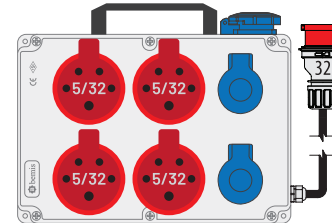

BKP38249-4007
3.826,90 TL