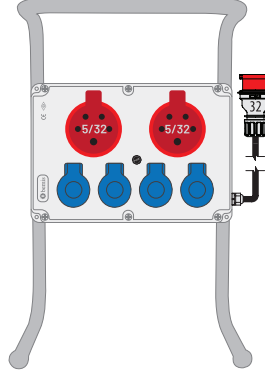

BKP38229-4011
3.611,60 TL