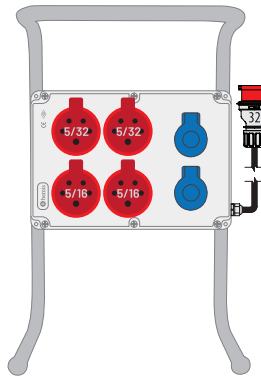

BKP38229-26212
3.559,60 TL