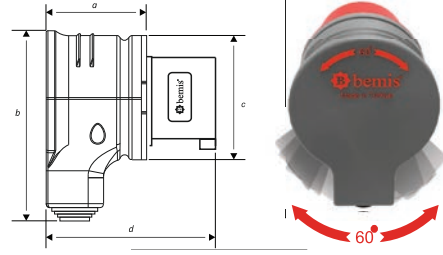

BAK-2100-0000
125A. 90 Eğik Duvar Prizi
Klemens Taşıyıcı

100
yüzde
yerli...

B bemis

Yedek Parça

Üreten Ülke Güçlüdür

PATENTLİ ÜRÜNLERİMİZ

Somunlu Pano Prizi
Tescil No: 2021/012911

Cee Norm Eğik Döner Fiş Serisi
Tescil No: 2015/08133