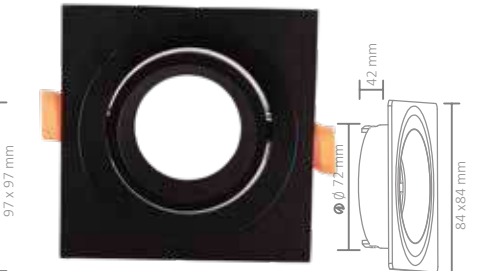

KOD CODE	KESİM Ö. CUTTING S.	KOLİ M. BOX P.	FİYAT PRICE
AH03-04081	Ø 72mm	X 100	5,00 USD