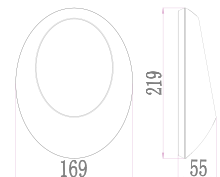

KOD CODE	WATT	CCT	LUMEN	KOLİ M. BOX P.	FİYAT PRICE
AG40-01302	13 W	3000 K	960 lm	X 8	114,00 USD

Gövde Rengi/Body Color: Siyah/Black

Norma E