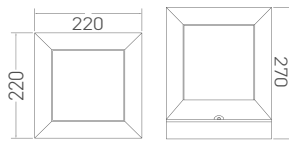

KOD CODE	DUY SOCKET	YÜKSEKLİK HEIGHT	MAX. WATT	BOYUTLAR DIMENSIONS	FİYAT PRICE
AG43-08012	E27	300 mm	60 W	10 X 10 X 30 (cm)	85,00 USD

IP44 | 25°C
50°C

KOD CODE	DUY SOCKET	KOLİ MİKTARI BOX QUANTITY	FİYAT PRICE
AG31-00132	E27	X 9	180,00 USD