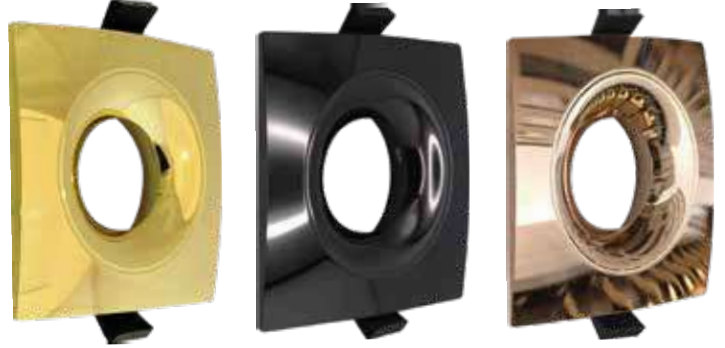

KOD CODE	GÖVDE BODY	KOLİ M. BOX P.	FİYAT PRICE
AH03-04137	Gold	X 100	21,50 USD
AH03-04138	Parlak Siyah/Gloss Black		
AH03-04136	Bakır/Copper		

Ölçüler/Dimensions: 98 mm x 98 mm x 30 mm
Kesim Ölçüsü/Cutting Size: Ø75 mm