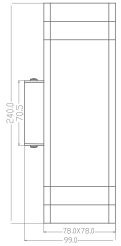

IP65

38°

KOD CODE	WATT	CCT	LUMEN	KOLİ M. BOX P.	FİYAT PRICE
AT16-11890	18 W	Secilebilir Selectable	1600 lm	X 20	38,50 USD