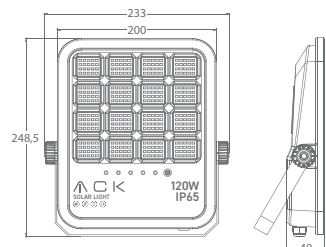

TR Solar LED Projektörler
EN Solar LED Floodlights

350 W

KOD CODE	WATT	CCT	LUMEN	GÖVDE BODY	KOLİ M. BOX P.	FİYAT PRICE
AT65-19832	350W	6500 K	3850 lm	Siyah Black	X 5	220,00 USD

Battery: 26700 Lithium - 28000 mAh - 3,2V
Solar Panel Size: 390 x 430 x 17 mm - 3 mt Kablo/Cable
Şarj Süresi/Charging Time: 4-6 Saat/Hours (40,000 LUX)

Monocrystalline
Solar Panel
30W/5V

CCT Solar Projektörler

50 W

KOD CODE	WATT	CCT	LUMEN	GÖVDE BODY	KOLİ M. BOX P.	FİYAT PRICE
AT66-05092	50 W	3000 K 4500 K 6500 K	550 lm	Siyah Black	X 10	79,00 USD

Battery: 26700 Lithium - 4000 mAh - 3,2V
Solar Panel Size: 210 x 200 x 17 mm - 3 mt Kablo/Cable
Şarj Süresi/Charging Time: 4-6 Saat/Hours (40,000 LUX)

Monocrystalline
Solar Panel
6W/5V

120 W

KOD CODE	WATT	CCT	LUMEN	GÖVDE BODY	KOLİ M. BOX P.	FİYAT PRICE
AT66-19192	120W	3000 K 4500 K 6500 K	1650 lm	Siyah Black	X 5	140,00 USD

Battery: 26700 Lithium - 12000 mAh - 3,2V
Solar Panel Size: 390 x 230 x 17 mm - 3 mt Kablo/Cable
Şarj Süresi/Charging Time: 4-6 Saat/Hours (40,000 LUX)

Monocrystalline
Solar Panel
15W/5V