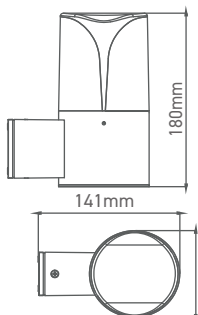

KOD CODE	DUY SOCKET	YÜKSEKLİK HEIGHT	MAX. WATT	KOLİ MİKTARI BOX QUANTITY	FİYAT PRICE
AG36-00332	E27	180 mm	60 W	X 8	48,00 USD

IP44 | -25°C
 $+50^{\circ}\text{C}$ | X 8