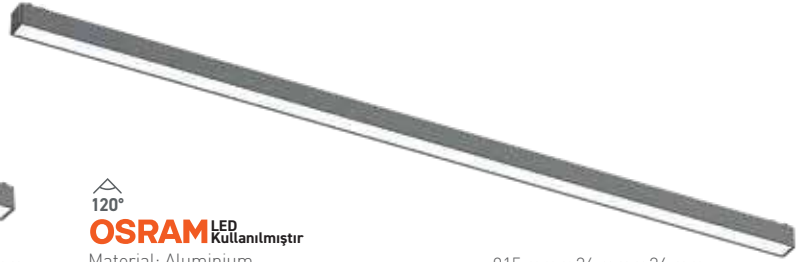

120°

OSRAM LED
Kullanılmıştır

Material: Aluminium

915 mm x 26 mm x 24 mm

KOD CODE	WATT	CCT	LUMEN	KOLİ M. BOX P.	FİYAT PRICE
AD45-01401	30 W	3000 K	2100 lm	X 40	48,80 USD
AD45-01411		4000 K			

24°

OSRAM LED
Kullanılmıştır

Material: Aluminium

122 mm x 26 mm x 24 mm

KOD CODE	WATT	CCT	LUMEN	KOLİ M. BOX P.	FİYAT PRICE
AD45-02101	6 W	3000 K	420 lm	X100	14,50 USD
AD45-02111		4000 K