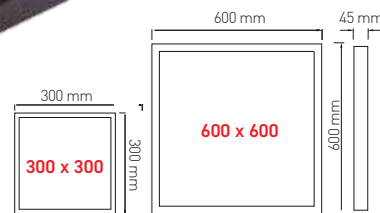

MADE IN
TÜRKİYE