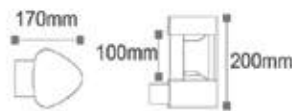

KOD CODE	WATT	YÜKSEKLİK HEIGHT	CCT	LUMEN	FIYAT PRICE
AG43-01802	7 W	200 mm	3000 K	224 lm	113,00 USD

AC 220V 240V | 50-60 Hz | IP54 | -25°C +50°C | X 8