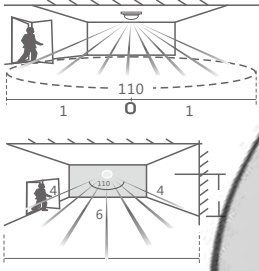

TR Sensörlü LED Tavan Armatürleri
EN LED Ceiling Lamps with Sensor

MADE IN TÜRKİYE

Fotosel Ayarı : 2000Lux – 25 Lux – 5 Lux olarak 3 kademe ayarlanabilir
Hareket algılandığında çalışma süresi: 10 sn – 30 sn – 2 dk olarak ayarlanabilir.
PhotoCell Setting: 2000Lux – 25 Lux – 5 Lux as 3 levels can be adjusted
Working time when motion is detected: can be set as 10 sec – 30 sec – 2 min.

KOD CODE	WATT	CCT	LUMEN	GÖVDE RENGİ BODY COLOR	ÖLÇÜLER / DIMENSIONS	AYD. AÇISI BEAM ANG.	IP	KOLİ M. BOX P.	FİYAT PRICE
AC17-00100	18 W	3000 K	1600 lm	Beyaz/White	300 mm x 70 mm	120°	IP40	X 20	18,50 USD
AC17-00110		4000 K	1800 lm						
AC17-00130		6500 K	1800 lm						
AC17-00101	18 W	3000 K	1600 lm	Siyah/Black	300 mm x 70 mm	120°	IP40	X 20	19,50 USD
AC17-00111		4000 K	1800 lm						
AC17-00131		6500 K	1800 lm						
AC18-00100	18 W	3000 K	1600 lm	Beyaz/White	300 mm x 70 mm	120°	IP40	X 20	26,50 USD
AC18-00110		4000 K	1800 lm						
AC18-00130		6500 K	1800 lm						
AC18-00101	18 W	3000 K	1600 lm	Siyah/Black	300 mm x 70 mm	120°	IP40	X 20	28,00 USD
AC18-00111		4000 K	1800 lm						
AC18-00131		6500 K	1800 lm						

Acil Aydınlatma Kiti
Emergency Lighting Kit

(((RADAR SENSOR)))