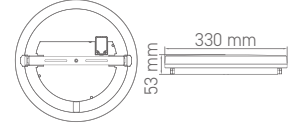

Ø 330 mm X h 53 mm

120°

IK06
IP40

KOD CODE	WATT	CCT	LUMEN	KOLİ M. BOX P.	FİYAT PRICE
AT10-84000	36 W	3000 K	3500 lm	X 10	62,00 USD

330 mm X 330 mm X h 53 mm

KOD CODE	GÖVDE RENGİ BODY COLOR	WATT	CCT	LUMEN	KOLİ M. BOX P.	FİYAT PRICE
AT10-83001	Yuvarlak/Round	36 W	Uzaktan kumanda ile ayarlanabilir Adjustable by remote control	3500 lm	X 10	88,00 USD
AT10-84001	Kare/Square					92,00 USD