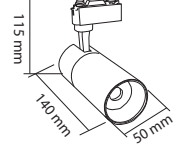

KOD CODE	WATT	CCT	LUMEN	AYD. AÇISI BEAM ANGLE	KOLİ M. BOX P.	FİYAT PRICE
AD30-01000	10 W	● 3000 K	700 lm	36 °	X 40	15,50 USD
AD30-01010		● 4000 K				
AD30-01030		● 6500 K				

KOD CODE	WATT	CCT	LUMEN	AYD. AÇISI BEAM ANGLE	KOLİ M. BOX P.	FİYAT PRICE
AD30-01001	10 W	● 3000 K	700 lm	36 °	X 40	15,50 USD
AD30-01011		● 4000 K				
AD30-01031		● 6500 K