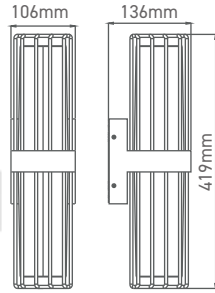

KOD CODE	DUY SOCKET	YÜKSEKLİK HEIGHT	MAX. WATT	KOLİ MİKTARI BOX QUANTITY	FİYAT PRICE
AG36-00422	E27	419 mm	60 W	X 4	98,00 USD

IP54 | -25°C
 $+50^{\circ}\text{C}$ | X 4