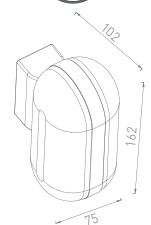

TR LED Duvar ve Tavan Armatürleri
EN LED Apliques & Bulkheads

100°

IP65

KOD CODE	WATT	CCT	LUMEN	KOLİ M. BOX P.	FİYAT PRICE
AT10-21801	18 W	3000 K	595 lm	X 24	32,00 USD

Ø 230 mm X h 78 mm
PP Gövde + PC Opal Kapak

100°

IP65

KOD CODE	WATT	CCT	LUMEN	KOLİ M. BOX P.	FİYAT PRICE
AT10-31831	18 W	6500 K	850 lm	X 24	32,00 USD

Ø 230 mm X h 79 mm
PP Gövde + PC Opal Kapak

100°

IP65

KOD CODE	WATT	CCT	LUMEN	KOLİ M. BOX P.	FİYAT PRICE
AT11-31100	11 W	3000 K	700 lm	X 30	19,50 USD
AT11-31130		6500 K			

190 mm X 113 mm X h 42 mm
ABS Gövde + PC Opal Kapak

100°

IP65

KOD CODE	WATT	CCT	LUMEN	KOLİ M. BOX P.	FİYAT PRICE
AT10-11500	35 W	3000 K	980 lm	X 24	26,00 USD
AT10-11530		6500 K			

Ø 190 mm X h 45 mm
ABS Gövde + PC Opal Kapak

100°

IP65

KOD CODE	WATT	CCT	LUMEN	KOLİ M. BOX P.	FİYAT PRICE
AT10-21500	15 W	3000 K	980 lm	X 24	26,00 USD
AT10-21530		6500 K			

190 mm X 190 mm X h 45 mm
ABS Gövde + PC Opal Kapak

180°

IP65

KOD CODE	WATT	CCT	LUMEN	KOLİ M. BOX P.	FİYAT PRICE
AG40-01602	10 W	3000 K	700 lm	X 50	25,50 USD
AG40-01632		6500 K	850 lm