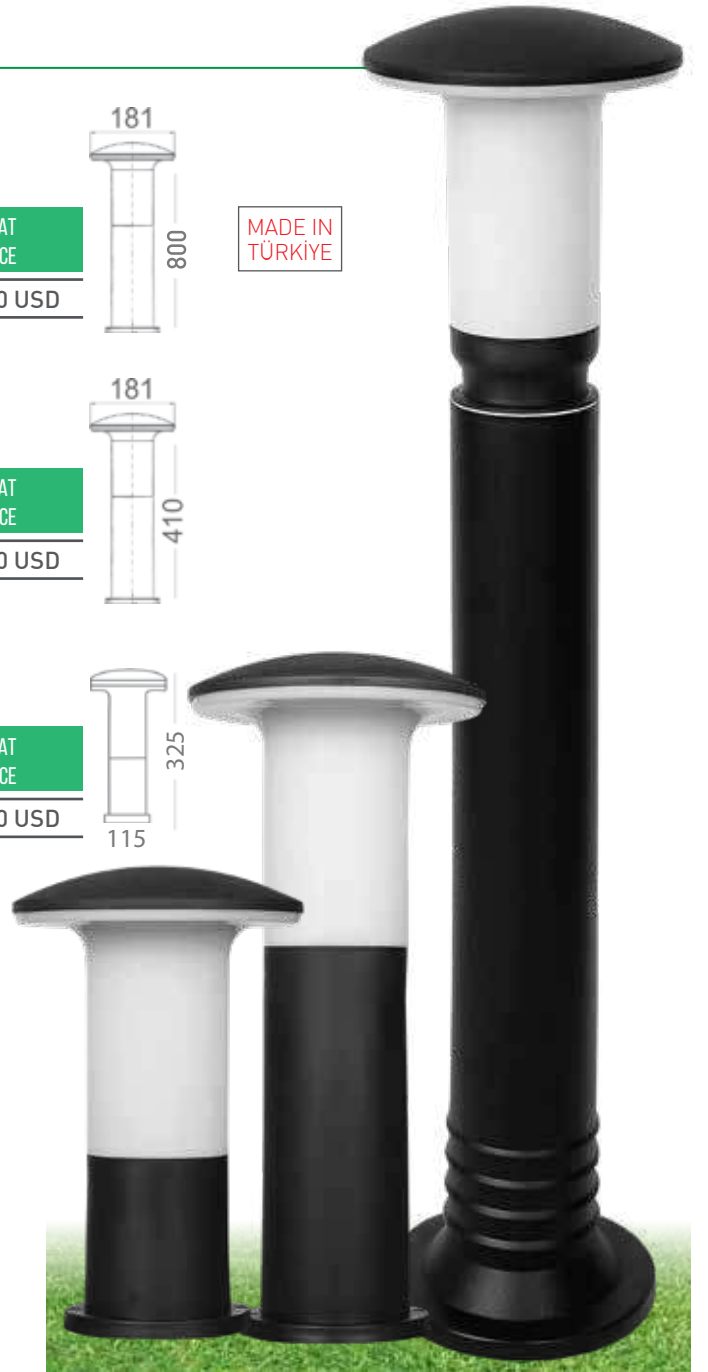

MADE IN
TÜRKİYE

KOD CODE	DUY SOCKET	MAX. WATT	KOLİ MİKTARI BOX QUANTITY	FİYAT PRICE
AG55-04321	E27	60 W	X 6	18,00 USD

IP54 | -25°C
 $+50^{\circ}\text{C}$ | X 6