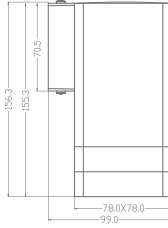

IP65

38°

KOD CODE	WATT	CCT	LUMEN	KOLİ M. BOX P.	FİYAT PRICE
AT16-10990	9 W	Secilebilir Selectable	800 lm	X 20	27,00 USD