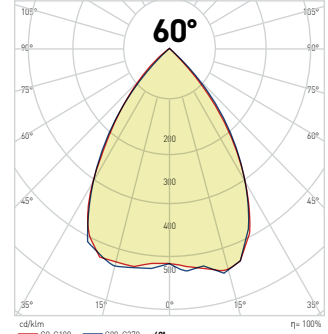

OPSİYONEL ÖZELLİKLER:
Driver: Endüstriyel, DALI, Acil durum kiti.
Askı Seti: Sarkıt, Dereceli.
Özel Uygulamalar: Spor Salonu, Tünel, Steril Ortam.

OPTIONAL FEATURES:
Driver: Industrial, DALI, Emergency kit.
Hanger Set: Pendant, Graduated.
Special Applications: Gym, Tunnel, Sterile Environment.