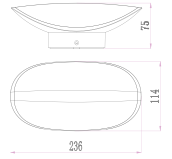

TR Norma Alüminyum Duvar Aplikleri
EN Norma Aluminum Apliques

OSRAM LED

DUVAR VE TAVAN ARM.
APLIQUES&BULKHEADS

KOD CODE	WATT	CCT	LUMEN	KOLİ M. BOX P.	FİYAT PRICE
AG40-01402	13 W	3000 K	550 lm	X 8	90,00 USD

Gövde Rengi/Body Color: Siyah/Black

KOD CODE	WATT	CCT	LUMEN	KOLİ M. BOX P.	FİYAT PRICE
AG40-01502	3,5 W	3000 K	32 lm	X 16	92,00 USD

Gövde Rengi/Body Color: Siyah/Black

KOD CODE	WATT	CCT	LUMEN	KOLİ M. BOX P.	FİYAT PRICE
AG40-01302	13 W	3000 K	960 lm	X 8	114,00 USD

Gövde Rengi/Body Color: Siyah/Black

KOD CODE	WATT	CCT	LUMEN	KOLİ M. BOX P.	FİYAT PRICE
AG40-01102	12 W	3000 K	675 lm	X 8	115,00 USD

Gövde Rengi/Body Color: Siyah/Black