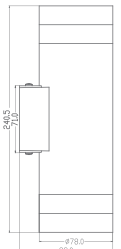

IP65

38°

KOD CODE	WATT	CCT	LUMEN	KOLİ M. BOX P.	FİYAT PRICE
AT16-01891	18 W	Secilebilir Selectable	1600 lm	X 20	36,00 USD