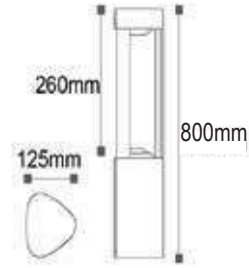

KOD CODE	WATT	YÜKSEKLİK HEIGHT	CCT	LUMEN	FIYAT PRICE
AG43-02102	7 W	500 mm	3000 K	224 lm	132,00 USD

AC 220V 240V | 50-60 Hz | IP54 | -25°C +50°C | X 4