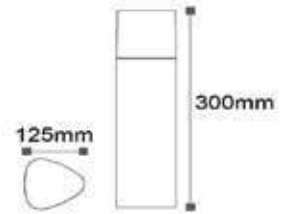

TR Hera Alüminyum Bahçe Armatürleri
EN Hera Aluminum Garden Fixtures

KOD CODE	DUY SOCKET	YÜKSEKLİK HEIGHT	MAX. WATT	KOLİ MİKTARI BOX QUANTITY	FİYAT PRICE
AG36-00062	E27	800 mm	60 W	X 4	103,00 USD

IP44 | -25°C / $+50^{\circ}\text{C}$ | X 4

KOD CODE	DUY SOCKET	YÜKSEKLİK HEIGHT	MAX. WATT	KOLİ MİKTARI BOX QUANTITY	FİYAT PRICE
AG36-00042	E27	500 mm	60 W	X 4	79,00 USD

IP44 | -25°C / $+50^{\circ}\text{C}$ | X 4

KOD CODE	DUY SOCKET	YÜKSEKLİK HEIGHT	MAX. WATT	KOLİ MİKTARI BOX QUANTITY	FİYAT PRICE
AG36-00032	E27	300 mm	60 W	X 8	60,00 USD

IP44 | -25°C / $+50^{\circ}\text{C}$ | X 8

KOD CODE	DUY SOCKET	YÜKSEKLİK HEIGHT	MAX. WATT	KOLİ MİKTARI BOX QUANTITY	FİYAT PRICE
AG36-00012	E27	250 mm	60 W	X 8	62,00 USD

IP44 | -25°C / $+50^{\circ}\text{C}$ | X 8

KOD CODE	DUY SOCKET	YÜKSEKLİK HEIGHT	MAX. WATT	KOLİ MİKTARI BOX QUANTITY	FİYAT PRICE
AG36-00002	E27	250 mm	60 W	X 8	84,00 USD

IP44 | -25°C / $+50^{\circ}\text{C}$ | X 8