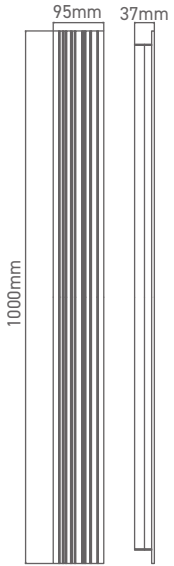

TR Mira Alüminyum LED Bahçe Armatürleri
EN Mira Aluminum LED Garden Fixtures

KOD CODE	WATT	YÜKSEKLİK HEIGHT	CCT	LUMEN	FİYAT PRICE
AG40-02202	20 W	1000 mm	☀️ 3000 K	1130 lm	257,00 USD

AC 220V 240V | 50-60 Hz | IP65 | -25°C +50°C | 📦 X 4