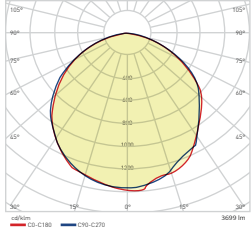

TR LED Clip-in Backlightlar
EN LED Clip-in Backlights

MADE IN
TÜRKİYE

KOD CODE	WATT	CCT	LUMEN	BOYUTLAR DIMENSIONS	KESİM ÖLÇÜSÜ CUTTING SIZE	KOLİ M. BOX P.	FİYAT PRICE	ENEC DRIVER
300 x 300								
AP21-23300	15 W	3000 K	1300 lm	300 x 300 (mm)	CLIP-IN	X 10	20,00 USD	1650 lm
AP21-23310		4000 K	1350 lm					1700 lm
AP21-23330		6500 K	1400 lm					1750 lm
600 x 600								
AP21-26600	36 W	3000 K	3150 lm	600 x 600 (mm)	CLIP-IN	X 10	37,50 USD	3500 lm
AP21-26610		4000 K	3240 lm					3600 lm
AP21-26630		6500 K	3330 lm					3700 lm
AP21-46600	42 W	3000 K	3700 lm	600 x 600 (mm)	CLIP-IN	X 10	37,50 USD	4100 lm
AP21-46610		4000 K	3780 lm					4200 lm
AP21-46630		6500 K	3870 lm					4300 lm

Opsiyonlar: DALI - DIM - Acil Durum Kiti - Sensör (ENEC Driver ile) - UGR19 Difüzör
Options: DALI - DIM - Emergency Kit - Sensor (with ENEC Driver) - UGR19 Diffuser

Lütfen fiyat sorunuz
Please ask for price