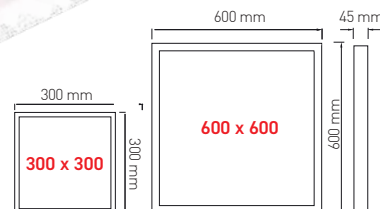

MADE IN
TÜRKİYE