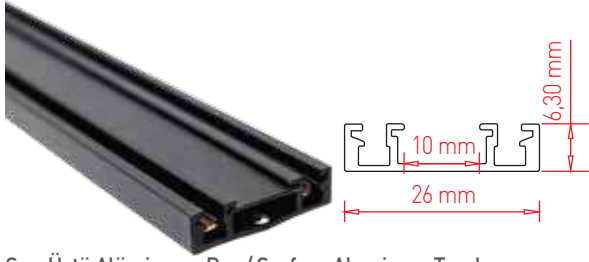

Slim U Series

TR 48V Magnetik Raylar ve Aparatları
EN 48V Magnetic Tracklights Accessories

Sıva Üstü Alüminyum Ray / Surface Aluminum Track

KOD CODE	UZUNLUK LENGHT	RENK COLOR	KOLİ M. BOX P.	FİYAT PRICE
AD45-91001	1 mt	Siyah Black	-	14,00 USD
AD45-91002	2 mt			28,00 USD
AD45-91003	3 mt			42,00 USD

Özel ölçüler için iletişime geçiniz / Contact for special sizes