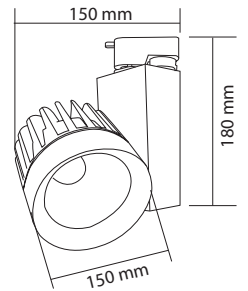

OSRAM LED PHILIPS Driver LIFUD EAGLE RISE

KOD CODE	WATT	CCT	LUMEN	AYD. AÇISI BEAM ANGLE	KOLİ M. BOX P.	FİYAT PRICE
AD30-14601	40 W	● 3000 K	4350 lm	24 °/ 45 °	X 12	56,00 USD
AD30-14611		● 4000 K	4500 lm			
AD30-14631		● 6500 K	4600 lm			

Opsiyonlar: DALI (DALI Ray ile)
Options: DALI (with DALI Track)