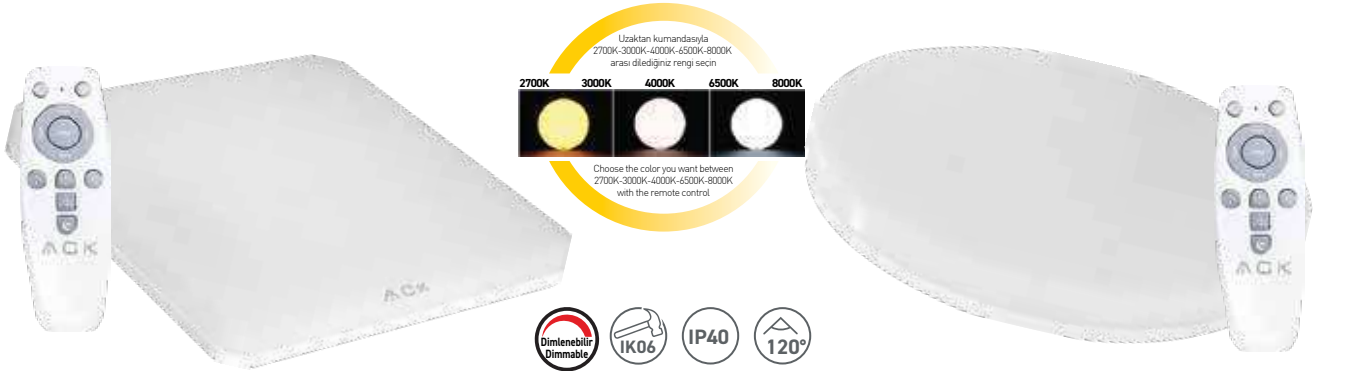

Ø 330 mm X h 53 mm

120°

IK06
IP40

KOD CODE	WATT	CCT	LUMEN	KOLİ M. BOX P.	FİYAT PRICE
AT10-84000	36 W	3000 K	3500 lm	X 10	62,00 USD

330 mm X 330 mm X h 53 mm

KOD CODE	GÖVDE RENGİ BODY COLOR	WATT	CCT	LUMEN	KOLİ M. BOX P.	FİYAT PRICE
AT10-83001	Yuvarlak/Round	36 W	Uzaktan kumanda ile ayarlanabilir Adjustable by remote control	3500 lm	X 10	88,00 USD
AT10-84001	Kare/Square					92,00 USD