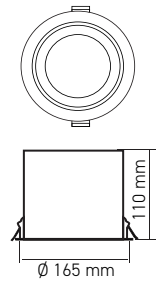

KOD CODE	WATT	CCT	LUMEN	BOYUTLAR (MM) DIMENSIONS	KESİM ÖLÇÜSÜ CUTTING SIZE	A. AÇISI BEAM ANGLE	GÖVDE RENGİ BODY COLOR	KOLİ M. BOX P.	FİYAT PRICE
AD36-00400	30 W	3000 K	2400 lm	Ø 190 x 120 (mm)	Ø 170 (mm)	160°	Beyaz White	X 12	55,00 USD
AD36-00410		4000 K	2450 lm						
AD36-00430		6500 K	2550 lm