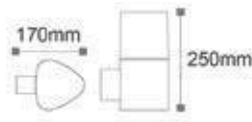

KOD CODE	DUY SOCKET	YÜKSEKLİK HEIGHT	MAX. WATT	KOLİ MİKTARI BOX QUANTITY	FİYAT PRICE
AG36-00012	E27	250 mm	60 W	X 8	62,00 USD

IP44 | -25°C / $+50^{\circ}\text{C}$ | X 8

KOD CODE	DUY SOCKET	YÜKSEKLİK HEIGHT	MAX. WATT	KOLİ MİKTARI BOX QUANTITY	FİYAT PRICE
AG36-00002	E27	250 mm	60 W	X 8	84,00 USD

IP44 | -25°C / $+50^{\circ}\text{C}$ | X 8