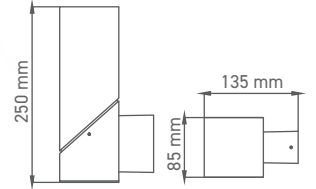

KOD CODE	DUY SOCKET	YÜKSEKLİK HEIGHT	KOLİ MİKTARI BOX QUANTITY	FİYAT PRICE
AG36-00522	E27	250 mm	X 8	50,00 USD

IP54 | -25°C
 $+50^{\circ}\text{C}$ | X 8