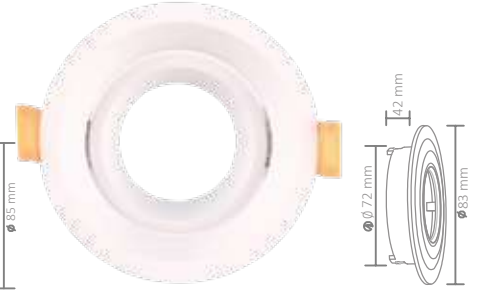

KOD CODE	KESİM Ö. CUTTING S.	KOLİ M. BOX P.	FİYAT PRICE
AH03-04070	Ø 72mm	X 100	4,25 USD