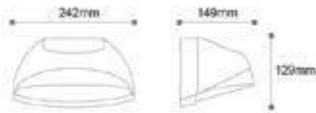

KOD CODE	WATT	CCT	LUMEN	KOLİ M. BOX P.	FİYAT PRICE
AG40-00602	12 W	3000 K	1020 lm	X 8	130,00 USD

Gövde Rengi/Body Color: Siyah/Black