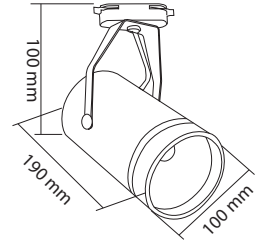

KOD CODE	WATT	CCT	LUMEN	AYD. AÇISI BEAM ANGLE	KOLİ M. BOX P.	FİYAT PRICE
AD30-01900	30 W	● 3000 K	2700 lm	24 °/ 45 °	X 16	36,00 USD
AD30-01910		● 4000 K				
AD30-01930		● 6500 K				

Opsiyonlar: DALI (DALI Ray ile)
Options: DALI (with DALI Track)