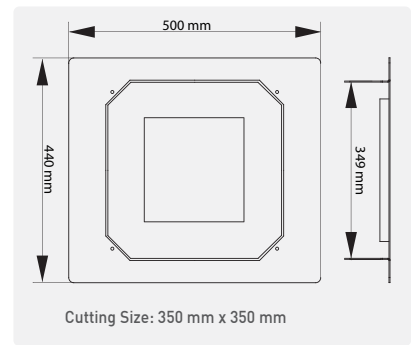

TR LED Kanopi Armatürleri
EN LED Canopy Luminaires

Gövde ve driver muhafaza kutusu yüksek ısı iletme özelliğine sahip alüminyum enjeksiyon malzemeden. Yüzey işlemleri ve kromatlama yapılarak harici ortama dayanıklı elektrostatik toz boya ile boyanmıştır. Sızdırmazlık contaları silikon olup yüksek sıcaklıklara dayanabilecek özelliktedir. 4mm temperli kumlu cam kamaşmayı minimize ederek soft bir aydınlık ortamı sağlayabilmektedir. Farklı kanopi yüksekliklerine uygun özel lens seçenekleri uyarlanabilir. Opsiyonel olarak harici hareket sensörü ve gece belli saatlerden sonra otomatik dim özelliği ile max enerji tasarrufu yapılabilmektedir.