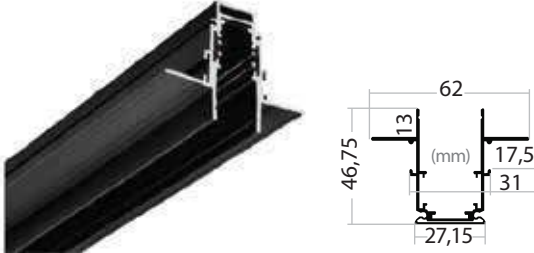

TR 48V Magnetik Raylar ve Aparatları
EN 48V Magnetic Tracklights Accessories

Siva Altı Alüminyum Ray / Recessed Aluminum Track

KOD CODE	UZUNLUK LENGHT	RENK COLOR	KOLİ M. BOX P.	FİYAT PRICE
AD40-90001	1 mt	Siyah Black	X 10	28,00 USD
AD40-90002	2 mt			56,00 USD
AD40-90003	3 mt			84,00 USD

Özel ölçüler için iletişime geçiniz / Contact for special sizes