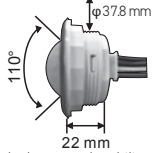

TR Sensörlü LED Tavan Armatürleri
EN LED Ceiling Lamps with Sensor

MADE IN TÜRKİYE

Fotosel Ayarı : 2000Lux – 25 Lux – 5 Lux olarak 3 kademe ayarlanabilir
Hareket algılandığında çalışma süresi: 10 sn – 30 sn – 2 dk olarak ayarlanabilir.
PhotoCell Setting: 2000Lux – 25 Lux – 5 Lux as 3 levels can be adjusted
Working time when motion is detected: can be set as 10 sec – 30 sec – 2 min.

KOD CODE	WATT	CCT	LUMEN	GÖVDE RENGİ BODY COLOR	ÖLÇÜLER / DIMENSIONS	AYD. AÇISI BEAM ANG.	IP	KOLİ M. BOX P.	FİYAT PRICE
AC17-00100	18 W	3000 K	1600 lm	Beyaz/White	300 mm x 70 mm	120°	IP40	X 20	18,50 USD
AC17-00110		4000 K	1800 lm						
AC17-00130		6500 K	1800 lm						
AC17-00101	18 W	3000 K	1600 lm	Siyah/Black	300 mm x 70 mm	120°	IP40	X 20	19,50 USD
AC17-00111		4000 K	1800 lm						
AC17-00131		6500 K	1800 lm						
AC18-00100	18 W	3000 K	1600 lm	Beyaz/White	300 mm x 70 mm	120°	IP40	X 20	26,50 USD
AC18-00110		4000 K	1800 lm						
AC18-00130		6500 K	1800 lm						
AC18-00101	18 W	3000 K	1600 lm	Siyah/Black	300 mm x 70 mm	120°	IP40	X 20	28,00 USD
AC18-00111		4000 K	1800 lm						
AC18-00131		6500 K	1800 lm						

Acil Aydınlatma Kiti
Emergency Lighting Kit