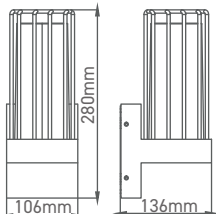

KOD CODE	DUY SOCKET	YÜKSEKLİK HEIGHT	MAX. WATT	KOLİ MİKTARI BOX QUANTITY	FİYAT PRICE
AG36-00432	E27	280 mm	60 W	X 4	75,00 USD

IP54 | -25°C
 $+50^{\circ}\text{C}$ | X 4