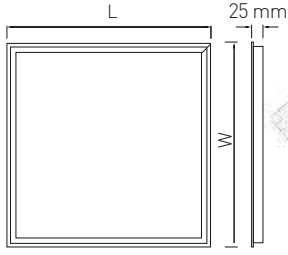

TR LED Clip-in Backlightlar
EN LED Clip-in Backlights

MADE IN
TÜRKİYE

KOD CODE	WATT	CCT	LUMEN	BOYUTLAR DIMENSIONS	KESİM ÖLÇÜSÜ CUTTING SIZE	KOLİ M. BOX P.	FİYAT PRICE	ENEC DRIVER
300 x 300								
AP21-23300	15 W	3000 K	1300 lm	300 x 300 (mm)	CLIP-IN	X 10	20,00 USD	1650 lm
AP21-23310		4000 K	1350 lm					1700 lm
AP21-23330		6500 K	1400 lm					1750 lm
600 x 600								
AP21-26600	36 W	3000 K	3150 lm	600 x 600 (mm)	CLIP-IN	X 10	37,50 USD	3500 lm
AP21-26610		4000 K	3240 lm					3600 lm
AP21-26630		6500 K	3330 lm					3700 lm
AP21-46600	42 W	3000 K	3700 lm	600 x 600 (mm)	CLIP-IN	X 10	37,50 USD	4100 lm
AP21-46610		4000 K	3780 lm					4200 lm
AP21-46630		6500 K	3870 lm					4300 lm

Opsiyonlar: DALI - DIM - Acil Durum Kiti - Sensör (ENEC Driver ile) - UGR19 Difüzör
Options: DALI - DIM - Emergency Kit - Sensor (with ENEC Driver) - UGR19 Diffuser

Lütfen fiyat sorunuz
Please ask for price