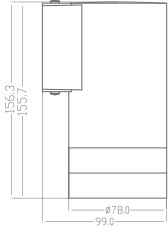

IP65

38°

KOD CODE	WATT	CCT	LUMEN	KOLİ M. BOX P.	FİYAT PRICE
AT16-00991	9 W	Secilebilir Selectable	800 lm	X 20	24,50 USD