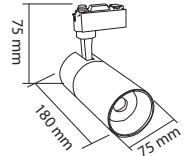

KOD CODE	WATT	CCT	LUMEN	AYD. AÇISI BEAM ANGLE	KOLİ M. BOX P.	FİYAT PRICE
AD30-01100	30 W	● 3000 K	2100 lm	36 °	X 40	19,50 USD
AD30-01110		● 4000 K				
AD30-01130		● 6500 K				

KOD CODE	WATT	CCT	LUMEN	AYD. AÇISI BEAM ANGLE	KOLİ M. BOX P.	FİYAT PRICE
AD30-01101	30 W	● 3000 K	2100 lm	36 °	X 40	19,50 USD
AD30-01111		● 4000 K				
AD30-01131		● 6500 K				

TR Alüminyum Ray Spot Armatürleri
EN Aluminium Tracklights