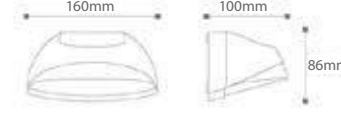

KOD CODE	WATT	CCT	LUMEN	KOLİ M. BOX P.	FİYAT PRICE
AG40-00502	6 W	3000 K	475 lm	X 12	85,00 USD

Gövde Rengi/Body Color: Siyah/Black