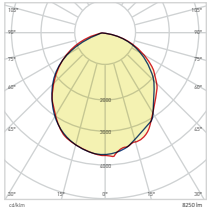

TR LED Kanopi Armatürleri
EN LED Canopy Luminaires