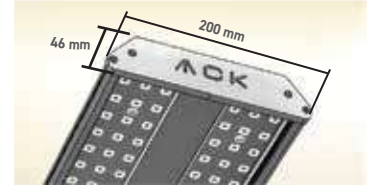

135
lm/W

OSRAM LED

OSRAM Driver PHILIPS Driver Helvar TRIDONIC

KOD CODE	WATT	CCT	LUMEN	UZUNLUK LENGHT	AYDINLATMA AÇISI BEAM ANGLE	KOLİ M. BOX P.	FİYAT PRICE
AT46-05003	50 W	● 3000 K	6450 lm	310 mm	60°Standart 30°- 90° Asimetric	X 2	95,00 USD
AT46-05013		● 4000 K	6550 lm				
AT46-05033		● 6500 K	6750 lm				
AT46-19103	100 W	● 3000 K	12900 lm	600 mm	60°Standart 30°- 90° Asimetric	X 2	172,00 USD
AT46-19113		● 4000 K	13100 lm				
AT46-19133		● 6500 K	13500 lm				
AT46-29403	150 W	● 3000 K	19350 lm	890 mm	60°Standart 30°- 90° Asimetric	X 1	265,00 USD
AT46-29413		● 4000 K	19650 lm				
AT46-29433		● 6500 K	20250 lm				
AT46-49403	200 W	● 3000 K	25800 lm	1180mm	60°Standart 30°- 90° Asimetric	X 1	365,00 USD
AT46-49413		● 4000 K	26200 lm				
AT46-49433		● 6500 K	27000 lm				