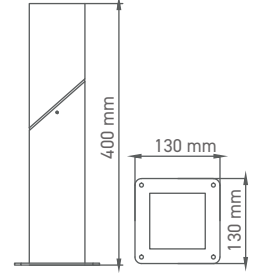

KOD CODE	DUY SOCKET	YÜKSEKLİK HEIGHT	KOLİ MİKTARI BOX QUANTITY	FİYAT PRICE
AG36-00522	E27	250 mm	X 8	50,00 USD

IP54 | -25°C
 $+50^{\circ}\text{C}$ | X 8