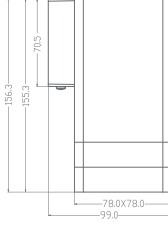

TR Renk Seçimli LED Duvar Aplikleri
EN Color Selective LED Apliques

IP65

38°

KOD CODE	WATT	CCT	LUMEN	KOLİ M. BOX P.	FİYAT PRICE
AT16-10991	9 W	Secilebilir Selectable	800 lm	X 20	27,00 USD