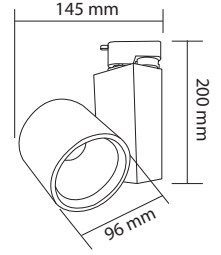

OSRAM LED PHILIPS Driver LIFUD EAGLE RISE

KOD CODE	WATT	CCT	LUMEN	AYD. AÇISI BEAM ANGLE	KOLİ M. BOX P.	FİYAT PRICE
AD30-04000	30 W	● 3000 K	2500 lm	24 °/ 45 °	X 24	42,00 USD
AD30-04010		● 4000 K	2600 lm			
AD30-04030		● 6500 K	2700 lm			

OSRAM LED PHILIPS Driver LIFUD EAGLE RISE

KOD CODE	WATT	CCT	LUMEN	AYD. AÇISI BEAM ANGLE	KOLİ M. BOX P.	FİYAT PRICE
AD30-04001	30 W	● 3000 K	2500 lm	24 °/ 45 °	X 24	42,00 USD
AD30-04011		● 4000 K	2600 lm			
AD30-04031		● 6500 K	2700 lm