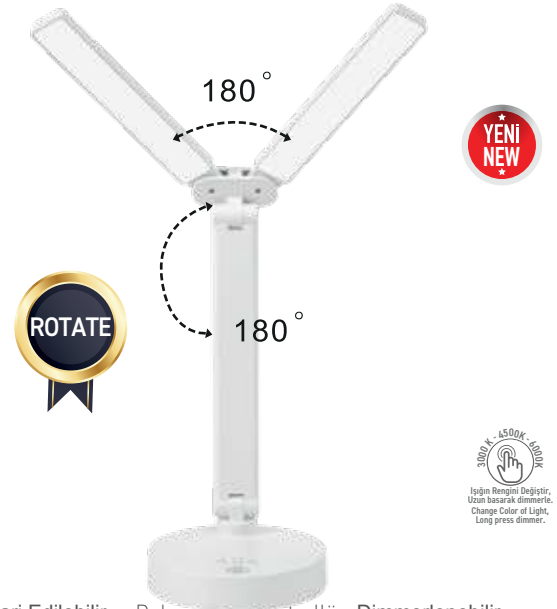

Şarj Edilebilir - Dokunmatik Kontrollü - Dimmerlenebilir
Rechargeable - Touch Control - Dimmable

KOD CODE	GÖVDE RENGİ BODY COLOR	LUMEN	KOLİ M. BOX P.	FİYAT PRICE
AF11-10018	Beyaz/White	440 lm	X 40	32,00 USD