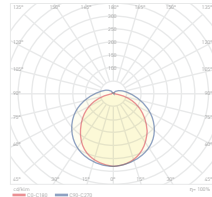

ACK

MADE IN
TÜRKİYE

TR Uranüs LED Bant Armatürleri
EN Uranus LED Batten Lights

OSRAM LED

Alüminyum
Gövde

YENİ
NEW

KOD CODE	WATT	CCT	LUMEN	UZUNLUK LENGHT	KOLİ M. BOX P.	FİYAT PRICE
AN28-00603	18 W	3000 K	1620 lm	605 mm	X 20	9,80 USD
AN28-00613		4000 K				
AN28-00633		6500 K				
AN28-01203	36 W	3000 K	3240 lm	1205 mm		13,00 USD
AN28-01213		4000 K				
AN28-01233		6500 K				

TR Satürn LED Bant Armatürleri
EN Saturn LED Batten Lights

YENİ
NEW

OSRAM LED

KOD CODE	WATT	CCT	LUMEN	UZUNLUK LENGHT	KOLİ M. BOX P.	FİYAT PRICE
AN29-01203	54 W	3000 K	4860 lm	1200 mm	X 20	25,00 USD
AN29-01213		4000 K				
AN29-01233		6500 K				

TR Neptün LED Bant Armatürleri
EN Neptun LED Batten Lights

KOD CODE	WATT	CCT	LUMEN	UZUNLUK LENGHT	KOLİ M. BOX P.	FİYAT PRICE
AN20-01203	36 W	3000 K	3060 lm	1205 mm	X 10	35,50 USD
AN20-01233		6500 K