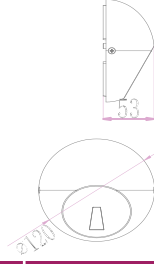

TR Norma Alüminyum Duvar Aplikleri
EN Norma Aluminum Apliques

OSRAM LED

DUVAR VE TAVAN ARM.
APLIQUES&BULKHEADS

KOD CODE	WATT	CCT	LUMEN	KOLİ M. BOX P.	FİYAT PRICE
AG40-01402	13 W	3000 K	550 lm	X 8	90,00 USD

Gövde Rengi/Body Color: Siyah/Black

KOD CODE	WATT	CCT	LUMEN	KOLİ M. BOX P.	FİYAT PRICE
AG40-01502	3,5 W	3000 K	32 lm	X 16	92,00 USD

Gövde Rengi/Body Color: Siyah/Black

KOD CODE	WATT	CCT	LUMEN	KOLİ M. BOX P.	FİYAT PRICE
AG40-01302	13 W	3000 K	960 lm	X 8	114,00 USD

Gövde Rengi/Body Color: Siyah/Black

KOD CODE	WATT	CCT	LUMEN	KOLİ M. BOX P.	FİYAT PRICE
AG40-01102	12 W	3000 K	675 lm	X 8	115,00 USD

Gövde Rengi/Body Color: Siyah/Black