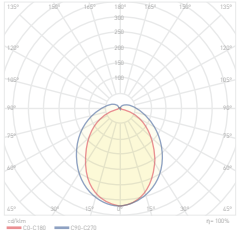

MADE IN
TÜRKİYE

TR Venüs LED Bant Armatürleri
EN Venus LED Batten Lights

OSRAM LED

KOD CODE	WATT	CCT	LUMEN	UZUNLUK LENGHT	KOLİ M. BOX P.	FİYAT PRICE
AN18-00603	18 W	3000 K	1530 lm	605 mm	X 20	9,80 USD
AN18-00613		4000 K				
AN18-00633		6500 K				
AN18-01203	36 W	3000 K	3060 lm	1205 mm	X 30	13,00 USD
AN18-01213		4000 K				
AN18-01233		6500 K				

CE | ENEC | AC 220V 240V | 50-60 Hz | IP20 | | | | 120° | 50,000h | | -20°C +45°C

TR Satürn LED Bant Armatürleri
EN Saturn LED Batten Lights

OSRAM LED

KOD CODE	WATT	CCT	LUMEN	UZUNLUK LENGHT	KOLİ M. BOX P.	FİYAT PRICE
AN19-01203	54 W	3000 K	4860 lm	1200 mm	X 20	25,00 USD
AN19-01213		4000 K				
AN19-01233		6500 K				

CE | ENEC | AC 220V 240V | 50-60 Hz | IP20 | | | | 120° | 50,000h | | -20°C +45°C

TR Prizli LED Tezgah Altı Armatürler
EN Under-Counter LED Lighting Fixtures

MADE IN
TÜRKİYE