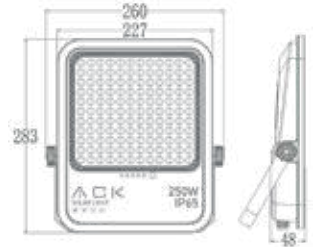

250 W

KOD CODE	WATT	CCT	LUMEN	GÖVDE BODY	KOLİ M. BOX P.	FİYAT PRICE
AT65-19632	250W	6500 K	2750 lm	Siyah Black	X 5	165,00 USD

CE | ENEC | IP65 | III | 90° | 10°C - 50°C

Battery: 26700 Lithium - 20000 mAh - 3,2V
Solar Panel Size: 390 x 300 x 17 mm - 3 mt Kablo/Cable
Şarj Süresi/Charging Time: 4-6 Saat/Hours (40,000 LUX)

Monocrystalline
Solar Panel
20W/5V