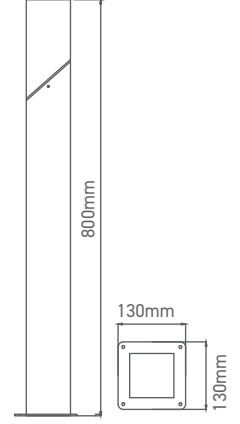

KOD CODE	DUY SOCKET	YÜKSEKLİK HEIGHT	MAX. WATT	KOLİ MİKTARI BOX QUANTITY	FİYAT PRICE
AG36-00502	E27	400 mm	60 W	X 4	60,00 USD

IP54 | -25°C
 $+50^{\circ}\text{C}$ | X 4