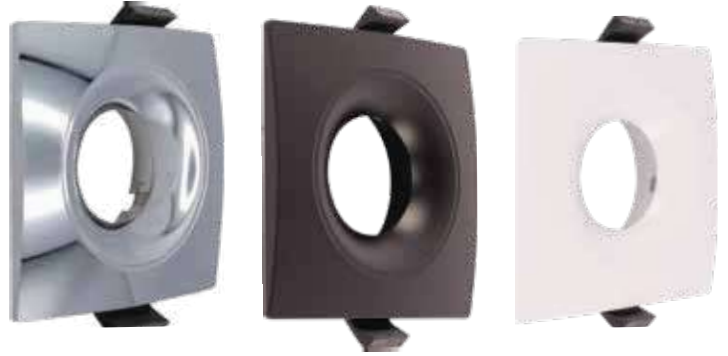

TR Alüminyum Spot Armatürler
EN Aluminium Lighting Fixtures

KOD CODE	GÖVDE BODY	KOLİ M. BOX P.	FİYAT PRICE
AH03-04130	Beyaz/White	X 100	17,50 USD
AH03-04131	Siyah/Black		
AH03-04135	Krom/Chrome		21,50 USD

Ölçüler/Dimensions: 98 mm x 98 mm x 30 mm
Kesim Ölçüsü/Cutting Size: Ø75 mm