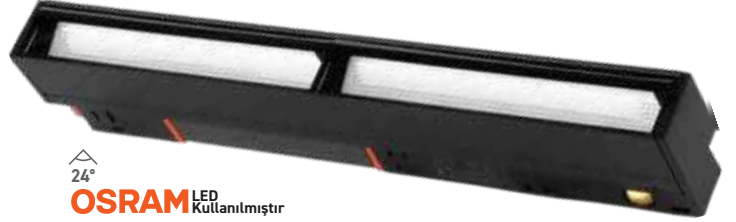

24°

OSRAM LED
Kullanılmıştır

Material: Aluminium 134 mm x 22 mm x 43 mm

KOD CODE	WATT	CCT	LUMEN	KOLİ M. BOX P.	FIYAT PRICE
AD40-03101	6 W	● 3000 K	330 lm	X 50	19,50 USD
AD40-03111		● 4000 K			

24°

OSRAM LED
Kullanılmıştır

Material: Aluminium 220 mm x 22 mm x 43 mm

KOD CODE	WATT	CCT	LUMEN	KOLİ M. BOX P.	FIYAT PRICE
AD40-03201	12 W	● 3000 K	660 lm	X 50	38,00 USD
AD40-03211		● 4000 K