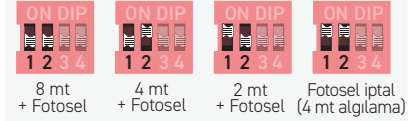

MADE IN TÜRKİYE

Ayarlar

Settings

Algılama Mesafesi