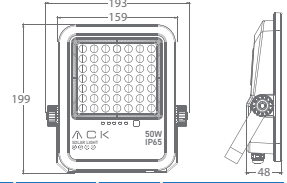

TR Solar LED Projektörler
EN Solar LED Floodlights

Zaman Ayarlı
Timer

Şarj Göstergeli
Charge Indicator

Dimlenebilir
Dimmable

10-12
Saat
Hours
Yanma Süresi
Working Time

50 W

KOD CODE	WATT	CCT	LUMEN	GÖVDE BODY	KOLİ M. BOX P.	FİYAT PRICE
AT65-05032	50 W	6500 K	550 lm	Siyah Black	X 10	73,00 USD

CE | ENEC | IP65 | III | 90° | 10°C - 50°C

Battery: 26700 Lithium - 4000 mAh - 3,2V
Solar Panel Size: 210 x 200 x 17 mm - 3 mt Kablo/Cable
Şarj Süresi/Charging Time: 4-6 Saat/Hours (40,000 LUX)

Monocrystalline
Solar Panel
6W/5V