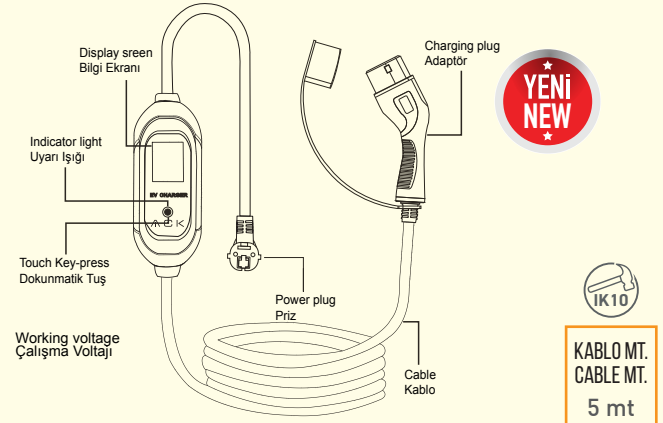

Ölçüler/Dimensions= L: 235 mm x W: 100 mm x H: 52 mm

KOD CODE	MAKSİMUM GÜÇ RATED POWER	GİRİŞ/INPUT VOLTAGE	ÇIKIŞ/OUTPUT AMPER (AYARLANABİLİR)	IP	FİYAT PRICE
AE01-02021	3,5 kW	1 phase: 200-240V	6-16A	65	950,00 USD

- Temperature Protection Sıcaklık Koruması
- Protection Level Koruma Seviyesi IP65
- RCD Kaçak Akım Koruması
- Lightning Protection Çarpılma Koruması
- Over/Under Voltage Protection Yüksek/Düşük Voltaj Koruması AUTOMATIC

TR LED Ampul Test Standı
EN LED Bulb Test Stand

KOD CODE	GİRİŞ/INPUT VOLTAGE	IP	FİYAT PRICE
ACK-TST01	200-240V	20	55,00 USD