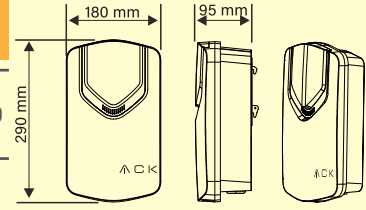

Boyutlar/Size:
290 mm x 180 mm x 95mm

- Temperature Protection Sıcaklık Koruması
- Auto Repair Otomatik Onarım
- Efficient Charging Verimli Şarj
- Protection Level Koruma Seviyesi IP54
- RCD Kaçak Akım Koruması
- High End MCU Yüksek Teknoloji İşlemci