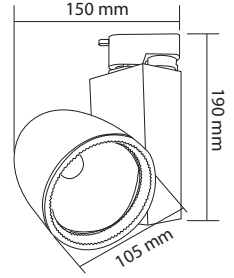

KOD CODE	WATT	CCT	LUMEN	AYD. AÇISI BEAM ANGLE	KOLİ M. BOX P.	FİYAT PRICE
AD30-14700	40 W	● 3000 K	3300 lm	24 °/ 45 °	X 12	56,00 USD
AD30-14710		● 4000 K	3350 lm			
AD30-14730		● 6500 K	3450 lm			

Opsiyonlar: DALI (DALI Ray ile)
Options: DALI (with DALI Track)