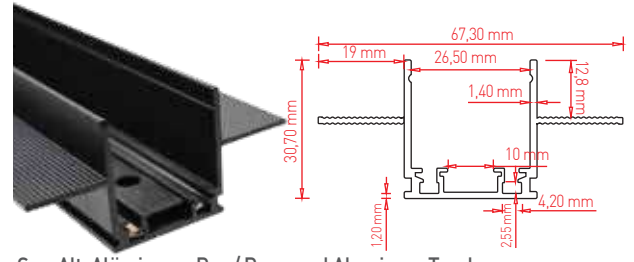

Sıva Altı Alüminyum Ray / Recessed Aluminum Track

KOD CODE	UZUNLUK LENGHT	RENK COLOR	KOLİ M. BOX P.	FİYAT PRICE
AD45-90001	1 mt	Siyah Black	-	28,00 USD
AD45-90002	2 mt			56,00 USD
AD45-90003	3 mt			84,00 USD

Özel ölçüler için iletişime geçiniz / Contact for special sizes

KOD CODE	KOLİ M. BOX P.	FİYAT PRICE
AD45-96100	-	5,80 USD