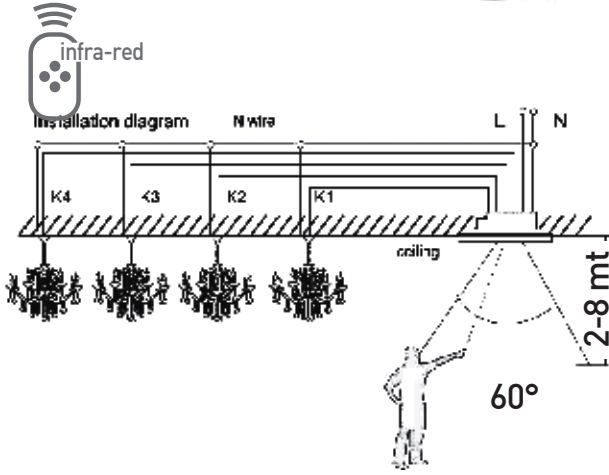

AY30-00170
Beyaz/White

4 Yollu IR Kontrol Ünitesi 4 Ways IR Control Unit

IP20

KOD CODE	GÖVDE RENGİ BODY COLOR	KESİM Ö. CUTTING S.	KOLİ M. BOX P.	FİYAT PRICE
AY30-00170	Beyaz / White	Ø 85 mm	X 50	30,00 USD
AY30-00180	Siyah / Black			

Ø 98 mm X h 28 mm

AC 110-240 V / 50-60 Hz
Taşıyabileceği Yük:
4 Kanal X 300 W (4x10 A)
(Tasarruflu ve LED)
4 Kanal X 1500 W
(Enkandesan)

AC 110-240 V / 50-60 Hz
Maximum Load:
4 Channel X 300 W (4x10 A)
(Compact Fluorescent and LED)
4 Channel X 1500 W
(Incandescent)