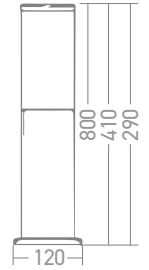

TR Limos PC Bahçe Armatürleri
EN Limos PC Garden Fixtures

KOD CODE	DUY SOCKET	YÜKSEKLİK HEIGHT	MAX. WATT	KOLİ MİKTARI BOX QUANTITY	FİYAT PRICE
AG56-06021	E27	800 mm	60 W	X 4	31,00 USD

MADE IN
TÜRKİYE

IP54 | -25°C
+50°C | X 4

KOD CODE	DUY SOCKET	YÜKSEKLİK HEIGHT	MAX. WATT	KOLİ MİKTARI BOX QUANTITY	FİYAT PRICE
AG56-06121	E27	410 mm	60 W	X 10	22,00 USD

IP54 | -25°C
+50°C | X 10

KOD CODE	DUY SOCKET	YÜKSEKLİK HEIGHT	MAX. WATT	KOLİ MİKTARI BOX QUANTITY	FİYAT PRICE
AG56-06221	E27	260 mm	60 W	X 10	13,00 USD

IP54 | -25°C
+50°C | X 10

TR Aria PC Bahçe Armatürleri
EN Aria PC Garden Fixtures

KOD CODE	DUY SOCKET	YÜKSEKLİK HEIGHT	MAX. WATT	KOLİ MİKTARI BOX QUANTITY	FİYAT PRICE
AG56-05421	E27	800 mm	60 W	X 4	32,00 USD

MADE IN
TÜRKİYE

IP54 | -25°C
+50°C | X 4

KOD CODE	DUY SOCKET	YÜKSEKLİK HEIGHT	MAX. WATT	KOLİ MİKTARI BOX QUANTITY	FİYAT PRICE
AG56-05021	E27	410 mm	60 W	X 10	14,00 USD

IP54 | -25°C
+50°C | X 10

KOD CODE	DUY SOCKET	YÜKSEKLİK HEIGHT	MAX. WATT	KOLİ MİKTARI BOX QUANTITY	FİYAT PRICE
AG56-05121	E27	290 mm	60 W	X 10	13,00 USD

IP54 | -25°C
+50°C | X 10

Set Üstü Armatür / Countertop luminaire

KOD CODE	DUY SOCKET	BOYUTLAR DIMENSIONS	MAX. WATT	FİYAT PRICE
AG56-05221	E27	340 mm x 180 mm	60 W	15,00 USD

IP54 | -25°C
+50°C | X 6