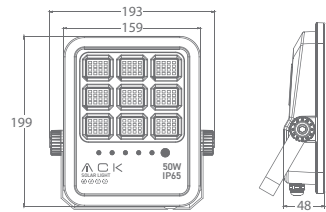

120 W

KOD CODE	WATT	CCT	LUMEN	GÖVDE BODY	KOLİ M. BOX P.	FİYAT PRICE
AT66-19192	120W	3000 K 4500 K 6500 K	1650 lm	Siyah Black	X 5	140,00 USD

Battery: 26700 Lithium - 12000 mAh - 3,2V
Solar Panel Size: 390 x 230 x 17 mm - 3 mt Kablo/Cable
Şarj Süresi/Charging Time: 4-6 Saat/Hours (40,000 LUX)

Monocrystalline
Solar Panel
15W/5V