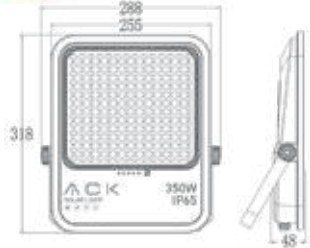

TR Solar LED Projektörler
EN Solar LED Floodlights

350 W

KOD CODE	WATT	CCT	LUMEN	GÖVDE BODY	KOLİ M. BOX P.	FİYAT PRICE
AT65-19832	350W	6500 K	3850 lm	Siyah Black	X 5	220,00 USD

Battery: 26700 Lithium - 28000 mAh - 3,2V
Solar Panel Size: 390 x 430 x 17 mm - 3 mt Kablo/Cable
Şarj Süresi/Charging Time: 4-6 Saat/Hours (40,000 LUX)

Monocrystalline
Solar Panel
30W/5V

CCT Solar Projektörler

50 W

KOD CODE	WATT	CCT	LUMEN	GÖVDE BODY	KOLİ M. BOX P.	FİYAT PRICE
AT66-05092	50 W	3000 K 4500 K 6500 K	550 lm	Siyah Black	X 10	79,00 USD

Battery: 26700 Lithium - 4000 mAh - 3,2V
Solar Panel Size: 210 x 200 x 17 mm - 3 mt Kablo/Cable
Şarj Süresi/Charging Time: 4-6 Saat/Hours (40,000 LUX)

Monocrystalline
Solar Panel
6W/5V

120 W

KOD CODE	WATT	CCT	LUMEN	GÖVDE BODY	KOLİ M. BOX P.	FİYAT PRICE
AT66-19192	120W	3000 K 4500 K 6500 K	1650 lm	Siyah Black	X 5	140,00 USD

Battery: 26700 Lithium - 12000 mAh - 3,2V
Solar Panel Size: 390 x 230 x 17 mm - 3 mt Kablo/Cable
Şarj Süresi/Charging Time: 4-6 Saat/Hours (40,000 LUX)

Monocrystalline
Solar Panel
15W/5V