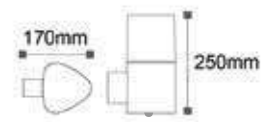

TR Hera Alüminyum Bahçe Armatürleri
EN Hera Aluminum Garden Fixtures

KOD CODE	DUY SOCKET	YÜKSEKLİK HEIGHT	MAX. WATT	KOLİ MİKTARI BOX QUANTITY	FİYAT PRICE
AG36-00062	E27	800 mm	60 W	X 4	103,00 USD

IP44 | -25°C / $+50^{\circ}\text{C}$ | X 4

KOD CODE	DUY SOCKET	YÜKSEKLİK HEIGHT	MAX. WATT	KOLİ MİKTARI BOX QUANTITY	FİYAT PRICE
AG36-00042	E27	500 mm	60 W	X 4	79,00 USD

IP44 | -25°C / $+50^{\circ}\text{C}$ | X 4

KOD CODE	DUY SOCKET	YÜKSEKLİK HEIGHT	MAX. WATT	KOLİ MİKTARI BOX QUANTITY	FİYAT PRICE
AG36-00032	E27	300 mm	60 W	X 8	60,00 USD

IP44 | -25°C / $+50^{\circ}\text{C}$ | X 8

KOD CODE	DUY SOCKET	YÜKSEKLİK HEIGHT	MAX. WATT	KOLİ MİKTARI BOX QUANTITY	FİYAT PRICE
AG36-00012	E27	250 mm	60 W	X 8	62,00 USD

IP44 | -25°C / $+50^{\circ}\text{C}$ | X 8

KOD CODE	DUY SOCKET	YÜKSEKLİK HEIGHT	MAX. WATT	KOLİ MİKTARI BOX QUANTITY	FİYAT PRICE
AG36-00002	E27	250 mm	60 W	X 8	84,00 USD

IP44 | -25°C / $+50^{\circ}\text{C}$ | X 8