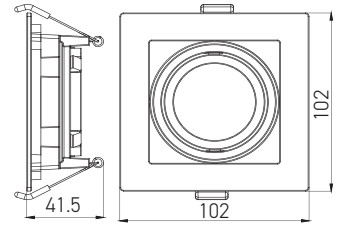

Materyal/ Material: PC

TR Dekoratif Aydınlatma Armatürleri
EN Decorative Lighting Fixtures