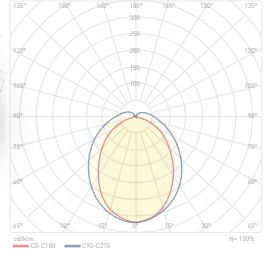

ACK

MADE IN
TÜRKİYE

TR Uranüs LED Bant Armatürleri
EN Uranus LED Batten Lights

OSRAM LED

Alüminyum
Gövde

YENİ
NEW

KOD CODE	WATT	CCT	LUMEN	UZUNLUK LENGHT	KOLİ M. BOX P.	FİYAT PRICE
AN28-00603	18 W	3000 K	1620 lm	605 mm	X 20	9,80 USD
AN28-00613		4000 K				
AN28-00633		6500 K				
AN28-01203	36 W	3000 K	3240 lm	1205 mm		13,00 USD
AN28-01213		4000 K				
AN28-01233		6500 K