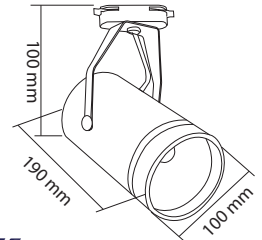

OSRAM LED PHILIPS Driver LIFUD EAGLE RISE

KOD CODE	WATT	CCT	LUMEN	AYD. AÇISI BEAM ANGLE	KOLİ M. BOX P.	FİYAT PRICE
AD30-11901	30 W	● 3000 K	2700 lm	24 °/ 45 °	X 16	41,00 USD
AD30-11911		● 4000 K				
AD30-11931		● 6500 K				

Opsiyonlar: DALI (DALI Ray ile)
Options: DALI (with DALI Track)